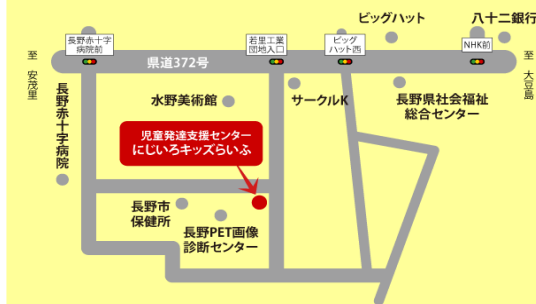

2020年 にじいろキッズらいふ
園開放年間予定表

わくわくひろば

- ★会場 にじいろキッズらいふのプレイルーム
- ★時間 午前9:30 ~ 11:30
- ★対象 未就園児・未満児
  要予約です(先着順で親子5組)
- ★参加費 無料
- ★開催日 日曜日(開催日程をご確認ください)

★参加希望の方は右下まで連絡ください。

★日程★

- 9:30~ 受付開始
- 10:00~ ・はじまりの会(手遊び・名前呼び)
  - ・親子であそぼう
    歩こう・走ろう・ふれあいあそび
  - ・運動遊び
    パラバルーン・サーキットなど
  - ・絵本の読み聞かせ
- 10:45~ おわりの挨拶
- 11:00~ **相談コーナー**
  - ✿療育専門スタッフが丁寧にご相談に応じます。
- 12:00 終了

園開放開催日程

- ✿5月24日   ✿6月21日
- ✿10月18日   ✿12月13日
- ✿1月24日

※新型コロナウイルス感染症防止の為、日程を変更させていただく場合があります。予めご了承ください。
また、お子さん、ご家族の方で当日、体調に不安がある場合は(発熱や咳など)参加をご遠慮ください。

※予約制となっておりますので、参加人数が多い場合は、次回の園開放に参加していただきます。ご了承ください。

持ち物：着替え、飲み物(お茶など)
お子さんに応じて必要なもの
※上履きは、いりません。

にじいろキッズらいふ MAP

【相談例】

言葉が出ない(少ない)・集団が苦手・オムツが取れない・よく泣く
落ち着きがないなど...

子育ての上で不安なことや、聞きたいこと、相談したいことがあれば
お申込み、お問合せください。

★参加申し込み、お問い合わせはこちらです★

〒380-0928
(社福)長野市社会事業協会
長野市若里6丁目6番14号

TEL & FAX (026) 219-3781
(担当：本藤・中村)

Eメール n.k.life-soudan@nagano-shajikyo.or.jp