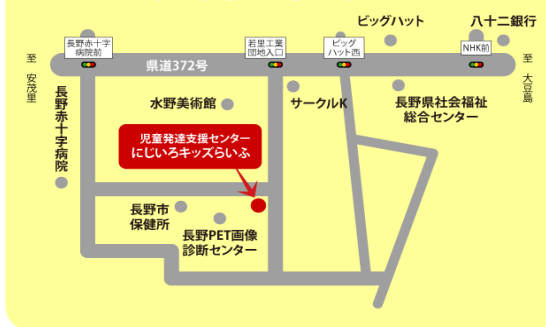

2020年 にじいろキッズらいふ
園開放年間予定表

わくわくひろばジャンプ

- ★会場 にじいろキッズらいふのプレイルーム
- ★時間 14:00 ~ 16:00
- ★対象 未就学児・(3歳以上児)
要予約(先着順で親子5組)
- ★参加費 無 料
- ★開催日 日曜日(開催日程をご確認ください)

★参加希望の方は右下まで連絡ください。

★日程★

- 14:00 ~ 受付開始
- 14:15 ~ ・はじまりの会 (手遊び・名前呼び)
・体操・運動あそび・サーキットなど
・絵本の読み聞かせ
- 15:00 ~ 相談コーナー
✿療育専門スタッフが丁寧にご相談に応じます。
- 16:00 終了

園開放開催日程

- ✿5月24日 ✿6月21日
- ✿10月18日 ✿12月13日
- ✿1月24日

※新型コロナウイルス感染症防止の為、日程を変更させていただく場合があります。予めご了承ください。
また、お子さん、ご家族の方で当日、体調に不安がある場合は(発熱や咳など)参加をご遠慮ください。

※予約制となっておりますので、参加人数が多い場合は、次回の園開放に参加していただきます。ご了承ください。

持ち物： 上履き
着替え、飲み物(お茶など)
その他、お子さんに応じて必要なもの

にじいろキッズらいふ MAP

【相談例】

園の集団が苦手・園の生活に心配がある・落ちつきがないなど...

園に通っている中で、不安なことや、聞きたいこと、相談したいことがあれば、お申込み、お問合せください。

★参加申し込み、お問い合わせはこちらです★

〒380-0928

(社福)長野市社会事業協会
長野市若里6丁目6番14号

TEL&FAX (026) 219-3781
(担当：中村・本藤)